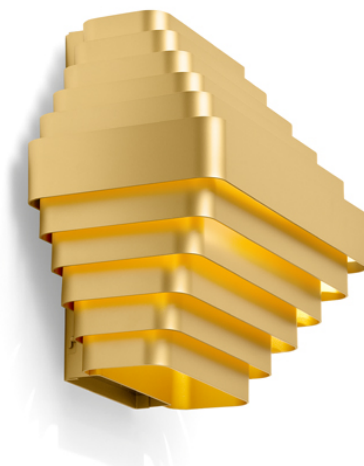

**JJW 01 (VERS 1960)**

**€807,00**

Catégories : [Luminaire iconique du XXe \(Réédition\) - applique](#), [Luminaires iconiques du XXe \(Réédition\)](#) |

Référence GST2054E8G01

Hauteur (en cm) 30

Largeur (en cm) 35